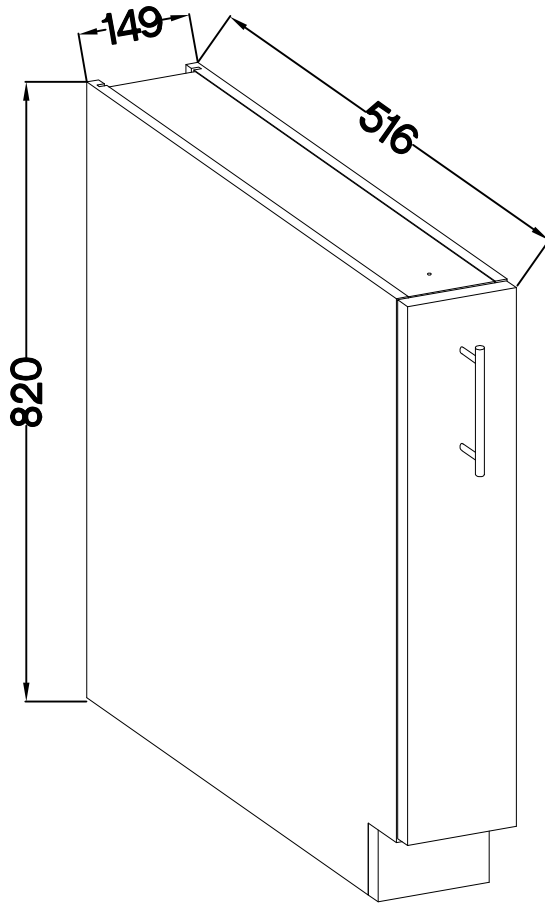

15 D CARGO BB
FRONT

Ersatzteil Nummer	Dimension
KUH.70722	715x146x16

M4x22mm	L=128mm
	
U	S
2	1

ISM-KUH-01768

1

2

M4x22mm	L=128mm
	
U	S
2	1