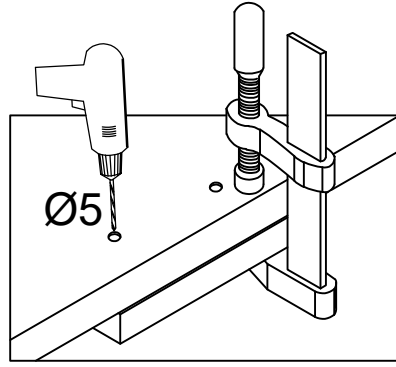

15 D CARGO BB
FRONT

Ersatzteil Nummer	Dimension
KUH.70722	715x146x16

M4x22mm	L=128mm
	
U	S
2	1

ISM-KUH-01768

1

2

M4x22mm	L=128mm
	
U	S
2	1