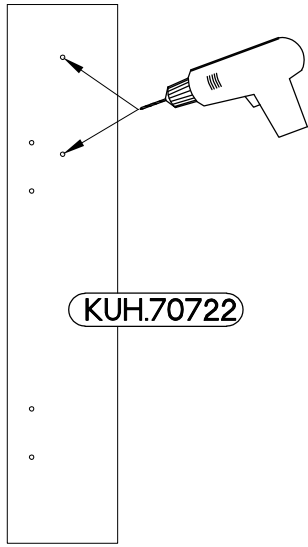

15 D CARGO BB
FRONT

Ersatzteil Nummer	Dimension
KUH.70722	715x146x16

M4x22mm	L=128mm
	
U	S
2	1

ISM-KUH-01768

1

2

M4x22mm	L=128mm
	
U	S
2	1