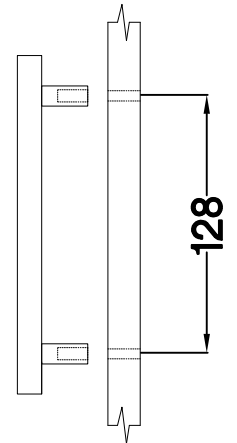

15 D CARGO BB
FRONT

Ersatzteil Nummer	Dimension
KUH.70722	715x146x16

M4x22mm	L=128mm
	
U	S
2	1

ISM-KUH-01768

1

2

M4x22mm	L=128mm
	
U	S
2	1